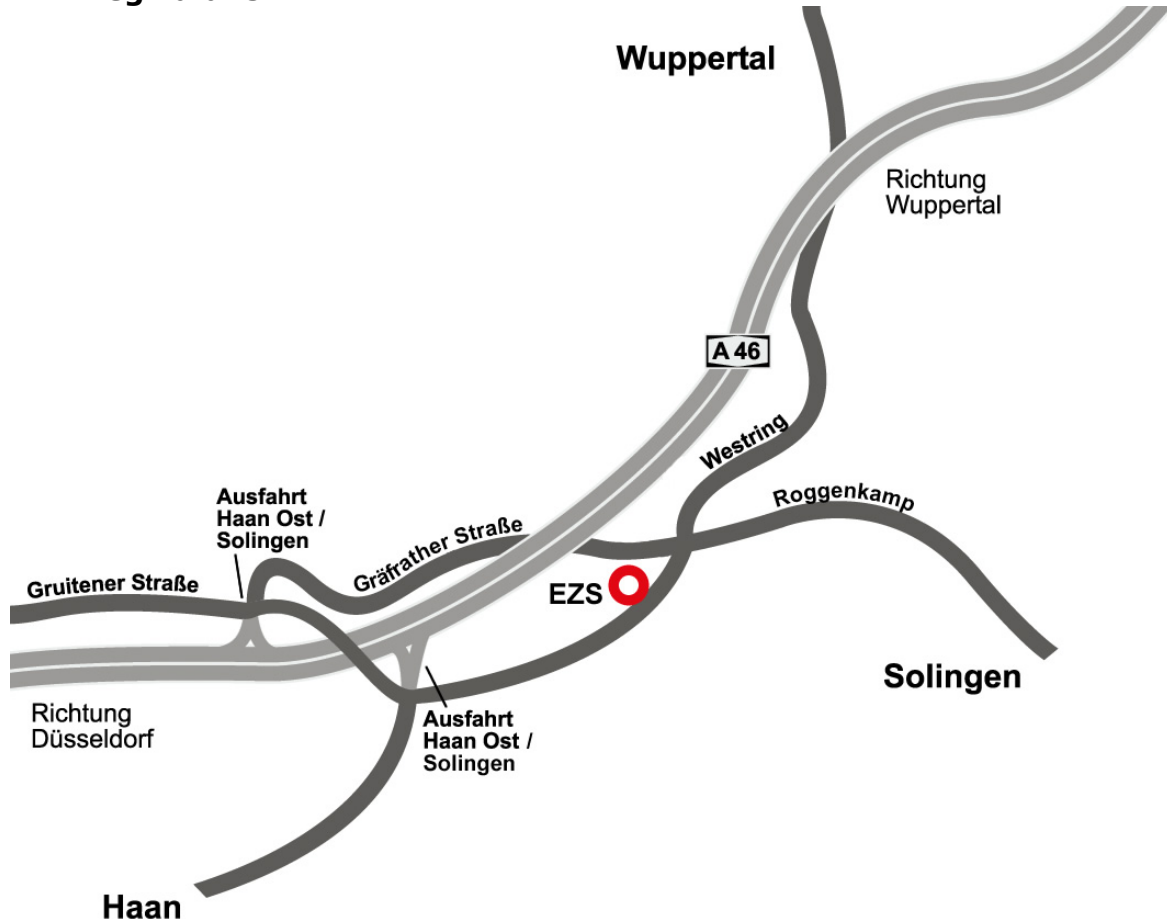

Ihr Weg zu uns:

von Düsseldorf kommend:

- A46 Richtung Wuppertal
- Autobahnausfahrt Haan Ost
- an der ersten Ampelkreuzung links Richtung Solingen
- nach ca. 400 m auf der linken Seite sehen Sie unser großes Transparent
- dann an der Ampel links und sofort wieder links in unsere Einfahrt zum EZS

von Wuppertal kommend:

- A46 Richtung Düsseldorf
- Autobahnausfahrt Haan Ost
- an der ersten Ampelkreuzung rechts Richtung Solingen
- an der nächsten Kreuzung geradeaus
- nach ca. 400 m auf der linken Seite sehen Sie unser großes Transparent
- dann an der Ampel links und sofort wieder links in unsere Einfahrt zum EZS